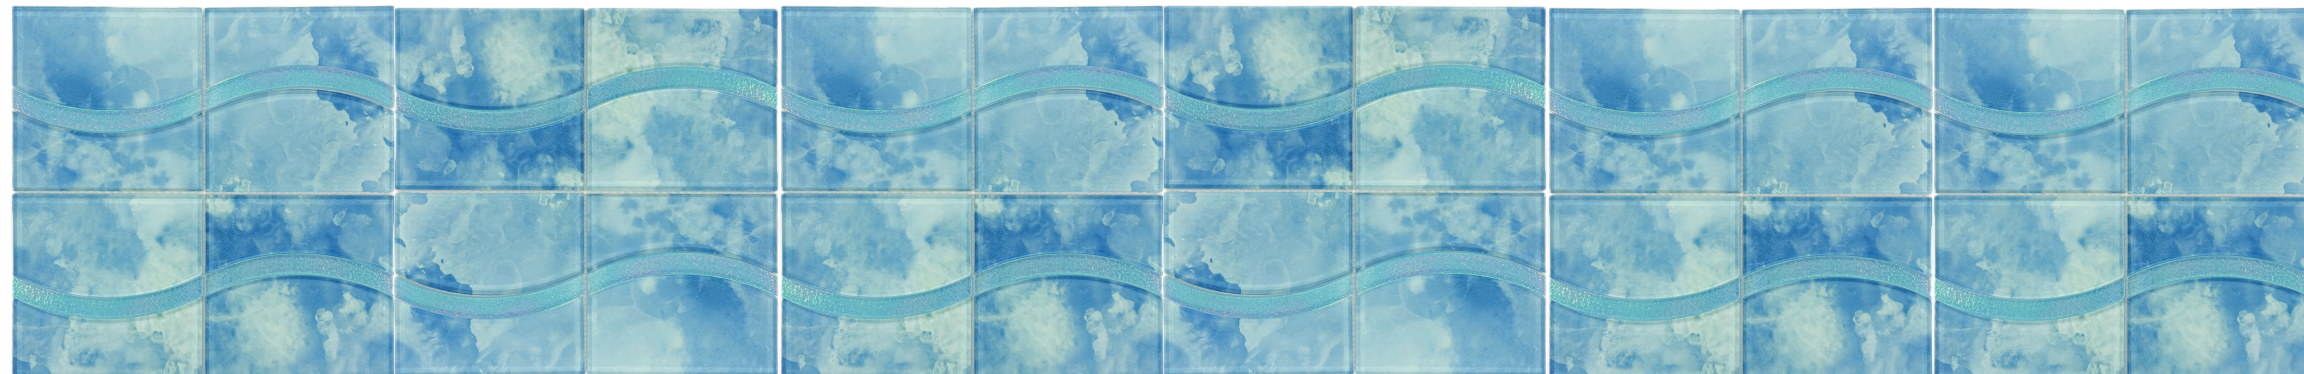

霓虹鱼系列
NEON TETRA
IRREGULAR

工艺技术创新突破，幻彩马赛克如灵活的霓虹鱼般，穿梭在蓝色海洋，让空间更亮化。

The innovative breakthrough in technological innovation makes the mosaic texture as smooth and lithesome as the air, which presents a sense being clear and transparent, ensuring every detail of the product impeccable.

Neon Tetra
Avalon Blue
LSNT01
12" x 12"

Neon Tetra
Avalon Blue
LSNT02
12" x 12"

LSNT02 x 6 Sheets

Neon Tetra
Turquoise
LSNT03
12" x 12"

Neon Tetra
Navy Blue
LSNT04
12" x 12"

LSNT03 x 6 Sheets

Neon Tetra
Sapphire
LSNT05
12" x 12"

Neon Tetra
Avalon Blue
LSNT06
12" x 12"

LSNT05 x 6 Sheets

Neon Tetra
Aquamarine
LSNT07
12" x 12"

Neon Tetra
Fusion Blue
LSNT08
12" x 12"

LSNT07 x 6 Sheets

Neon Tetra
Avalon Blue
LSNT01
12" x 12"

Neon Tetra
Avalon Blue
LSNT02
12" x 12"

Neon Tetra
Sapphire
LSNT05
12" x 12"

Neon Tetra
Avalon Blue
LSNT06
12" x 12"

Neon Tetra
Turquoise
LSNT03
12" x 12"

Neon Tetra
Navy Blue
LSNT04
12" x 12"

Neon Tetra
Aquamarine
LSNT07
12" x 12"

Neon Tetra
Fusion Blue
LSNT08
12" x 12"