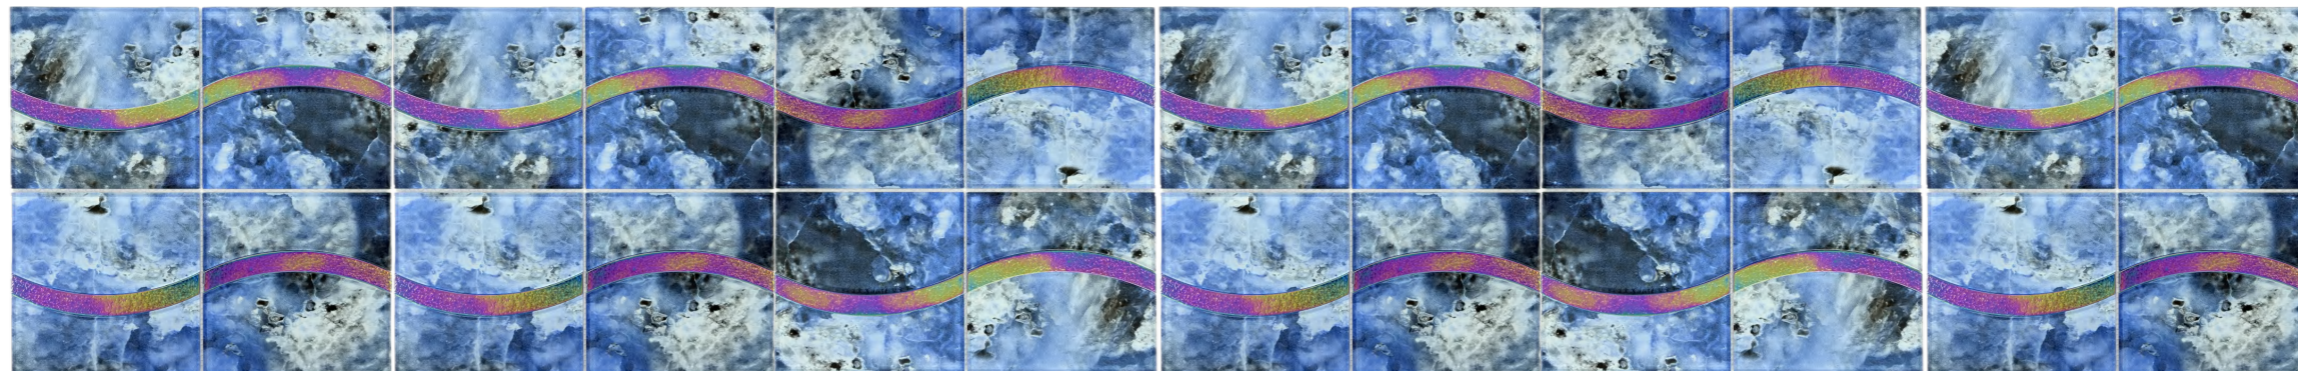

霓虹鱼系列
NEON TETRA
IRREGULAR

工艺技术创新突破，幻彩马赛克如灵活的霓虹鱼般，穿梭在蓝色海洋，让空间更亮化。

The innovative breakthrough in technological innovation makes the mosaic texture as smooth and lithesome as the air, which presents a sense being clear and transparent, ensuring every detail of the product impeccable.

Neon Tetra
Avalon Blue
LSNT01
12" x 12"

Neon Tetra
Avalon Blue
LSNT02
12" x 12"

LSNT02 x 6 Sheets

Neon Tetra
Turquoise
LSNT03
12" x 12"

Neon Tetra
Navy Blue
LSNT04
12" x 12"

LSNT03 x 6 Sheets

Neon Tetra
Sapphire
LSNT05
12" x 12"

Neon Tetra
Avalon Blue
LSNT06
12" x 12"

LSNT05 x 6 Sheets

Neon Tetra
Aquamarine
LSNT07
12" x 12"

Neon Tetra
Fusion Blue
LSNT08
12" x 12"

LSNT07 x 6 Sheets

Neon Tetra
Avalon Blue
LSNT01
12" x 12"

Neon Tetra
Avalon Blue
LSNT02
12" x 12"

Neon Tetra
Sapphire
LSNT05
12" x 12"

Neon Tetra
Avalon Blue
LSNT06
12" x 12"

Neon Tetra
Turquoise
LSNT03
12" x 12"

Neon Tetra
Navy Blue
LSNT04
12" x 12"

Neon Tetra
Aquamarine
LSNT07
12" x 12"

Neon Tetra
Fusion Blue
LSNT08
12" x 12"