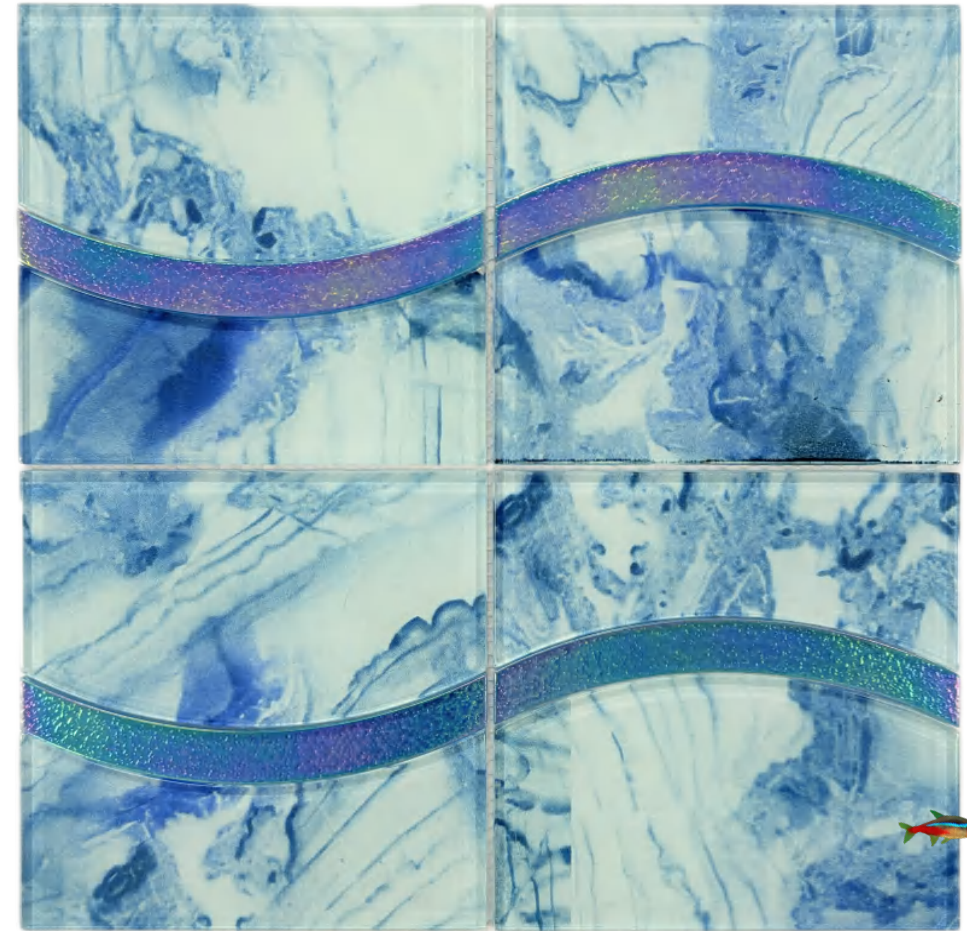

霓虹鱼系列
NEON TETRA
IRREGULAR

工艺技术创新突破，幻彩马赛克如灵活的霓虹鱼般，穿梭在蓝色海洋，让空间更亮化。

The innovative breakthrough in technological innovation makes the mosaic texture as smooth and lithesome as the air, which presents a sense being clear and transparent, ensuring every detail of the product impeccable.

Neon Tetra
Avalon Blue
LSNT01
12" x 12"

Neon Tetra
Avalon Blue
LSNT02
12" x 12"

LSNT02 x 6 Sheets

Neon Tetra
Turquoise
LSNT03
12" x 12"

Neon Tetra
Navy Blue
LSNT04
12" x 12"

LSNT03 x 6 Sheets

Neon Tetra
Sapphire
LSNT05
12" x 12"

Neon Tetra
Avalon Blue
LSNT06
12" x 12"

LSNT05 x 6 Sheets

Neon Tetra
Aquamarine
LSNT07
12" x 12"

Neon Tetra
Fusion Blue
LSNT08
12" x 12"

LSNT07 x 6 Sheets

Neon Tetra
Avalon Blue
LSNT01
12" x 12"

Neon Tetra
Avalon Blue
LSNT02
12" x 12"

Neon Tetra
Sapphire
LSNT05
12" x 12"

Neon Tetra
Avalon Blue
LSNT06
12" x 12"

Neon Tetra
Turquoise
LSNT03
12" x 12"

Neon Tetra
Navy Blue
LSNT04
12" x 12"

Neon Tetra
Aquamarine
LSNT07
12" x 12"

Neon Tetra
Fusion Blue
LSNT08
12" x 12"