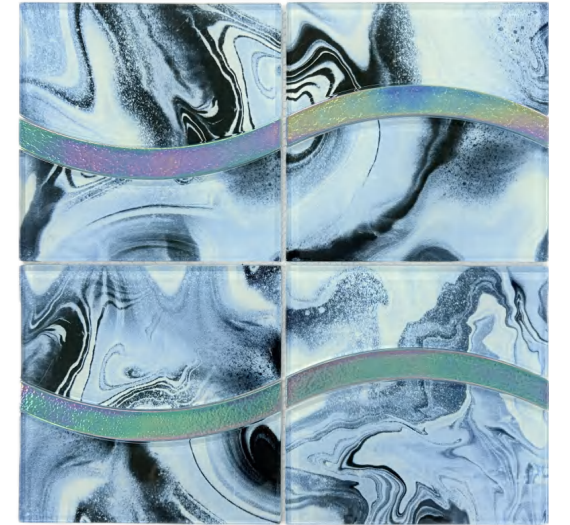

霓虹鱼系列
NEON TETRA
IRREGULAR

工艺技术创新突破，幻彩马赛克如灵活的霓虹鱼般，穿梭在蓝色海洋，让空间更亮化。

The innovative breakthrough in technological innovation makes the mosaic texture as smooth and lithesome as the air, which presents a sense being clear and transparent, ensuring every detail of the product impeccable.

Neon Tetra
Avalon Blue
LSNT01
12" x 12"

Neon Tetra
Avalon Blue
LSNT02
12" x 12"

LSNT02 x 6 Sheets

Neon Tetra
Turquoise
LSNT03
12" x 12"

Neon Tetra
Navy Blue
LSNT04
12" x 12"

LSNT03 x 6 Sheets

Neon Tetra
Sapphire
LSNT05
12" x 12"

Neon Tetra
Avalon Blue
LSNT06
12" x 12"

LSNT05 x 6 Sheets

Neon Tetra
Aquamarine
LSNT07
12" x 12"

Neon Tetra
Fusion Blue
LSNT08
12" x 12"

LSNT07 x 6 Sheets

Neon Tetra
Avalon Blue
LSNT01
12" x 12"

Neon Tetra
Avalon Blue
LSNT02
12" x 12"

Neon Tetra
Sapphire
LSNT05
12" x 12"

Neon Tetra
Avalon Blue
LSNT06
12" x 12"

Neon Tetra
Turquoise
LSNT03
12" x 12"

Neon Tetra
Navy Blue
LSNT04
12" x 12"

Neon Tetra
Aquamarine
LSNT07
12" x 12"

Neon Tetra
Fusion Blue
LSNT08
12" x 12"