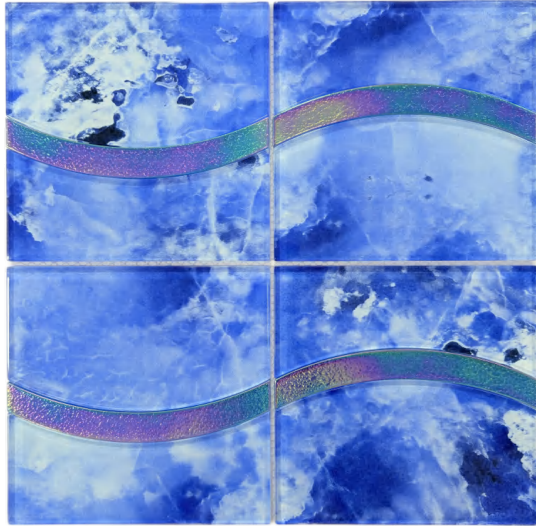

霓虹鱼系列
NEON TETRA
IRREGULAR

工艺技术创新突破，幻彩马赛克如灵活的霓虹鱼般，穿梭在蓝色海洋，让空间更亮化。

The innovative breakthrough in technological innovation makes the mosaic texture as smooth and lithesome as the air, which presents a sense being clear and transparent, ensuring every detail of the product impeccable.

Neon Tetra
Avalon Blue
LSNT01
12" x 12"

Neon Tetra
Avalon Blue
LSNT02
12" x 12"

LSNT02 x 6 Sheets

Neon Tetra
Turquoise
LSNT03
12" x 12"

Neon Tetra
Navy Blue
LSNT04
12" x 12"

LSNT03 x 6 Sheets

Neon Tetra
Sapphire
LSNT05
12" x 12"

Neon Tetra
Avalon Blue
LSNT06
12" x 12"

LSNT05 x 6 Sheets

Neon Tetra
Aquamarine
LSNT07
12" x 12"

Neon Tetra
Fusion Blue
LSNT08
12" x 12"

LSNT07 x 6 Sheets

Neon Tetra
Avalon Blue
LSNT01
12" x 12"

Neon Tetra
Avalon Blue
LSNT02
12" x 12"

Neon Tetra
Sapphire
LSNT05
12" x 12"

Neon Tetra
Avalon Blue
LSNT06
12" x 12"

Neon Tetra
Turquoise
LSNT03
12" x 12"

Neon Tetra
Navy Blue
LSNT04
12" x 12"

Neon Tetra
Aquamarine
LSNT07
12" x 12"

Neon Tetra
Fusion Blue
LSNT08
12" x 12"