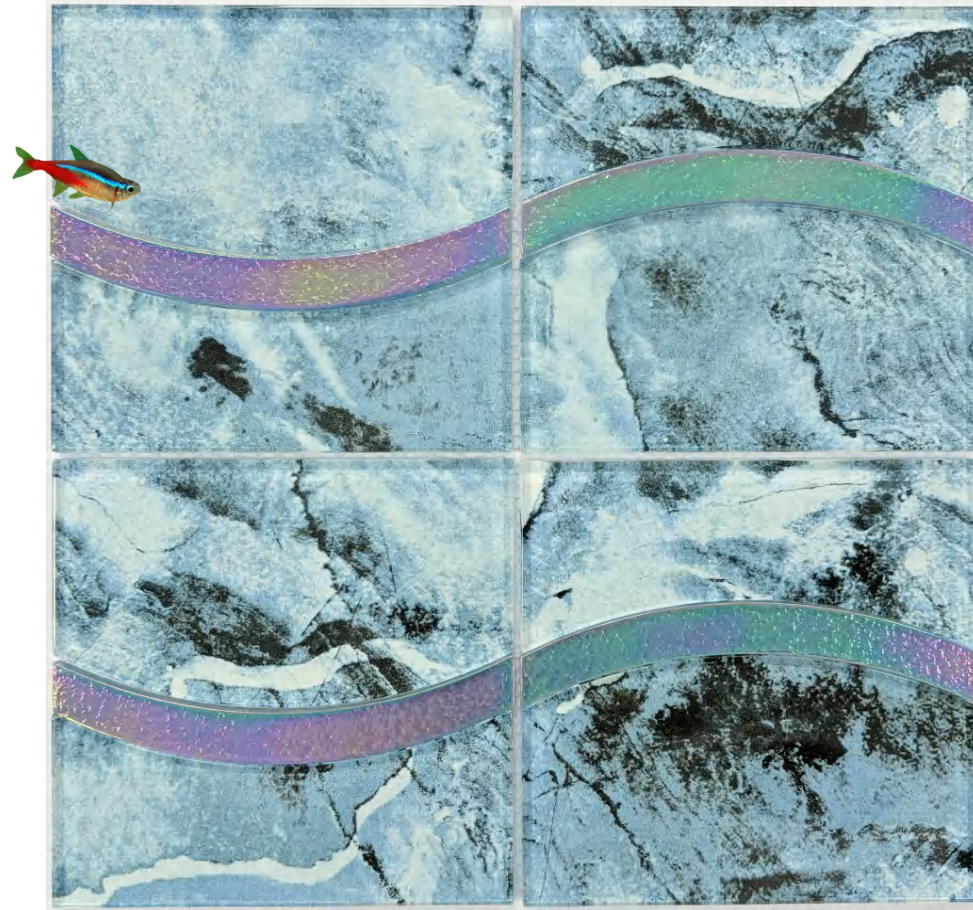

霓虹鱼系列
NEON TETRA
IRREGULAR

工艺技术创新突破，幻彩马赛克如灵活的霓虹鱼般，穿梭在蓝色海洋，让空间更亮化。

The innovative breakthrough in technological innovation makes the mosaic texture as smooth and lithesome as the air, which presents a sense being clear and transparent, ensuring every detail of the product impeccable.

Neon Tetra
Avalon Blue
LSNT01
12" x 12"

Neon Tetra
Avalon Blue
LSNT02
12" x 12"

LSNT02 x 6 Sheets

Neon Tetra
Turquoise
LSNT03
12" x 12"

Neon Tetra
Navy Blue
LSNT04
12" x 12"

LSNT03 x 6 Sheets

Neon Tetra
Sapphire
LSNT05
12" x 12"

Neon Tetra
Avalon Blue
LSNT06
12" x 12"

LSNT05 x 6 Sheets

Neon Tetra
Aquamarine
LSNT07
12" x 12"

Neon Tetra
Fusion Blue
LSNT08
12" x 12"

LSNT07 x 6 Sheets

Neon Tetra
Avalon Blue
LSNT01
12" x 12"

Neon Tetra
Avalon Blue
LSNT02
12" x 12"

Neon Tetra
Sapphire
LSNT05
12" x 12"

Neon Tetra
Avalon Blue
LSNT06
12" x 12"

Neon Tetra
Turquoise
LSNT03
12" x 12"

Neon Tetra
Navy Blue
LSNT04
12" x 12"

Neon Tetra
Aquamarine
LSNT07
12" x 12"

Neon Tetra
Fusion Blue
LSNT08
12" x 12"