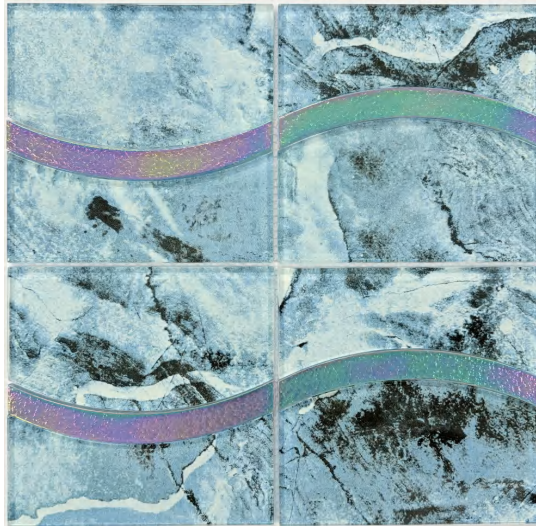

霓虹鱼系列
NEON TETRA
IRREGULAR

工艺技术创新突破，幻彩马赛克如灵活的霓虹鱼般，穿梭在蓝色海洋，让空间更亮化。

The innovative breakthrough in technological innovation makes the mosaic texture as smooth and lithesome as the air, which presents a sense being clear and transparent, ensuring every detail of the product impeccable.

Neon Tetra
Avalon Blue
LSNT01
12" x 12"

Neon Tetra
Avalon Blue
LSNT02
12" x 12"

LSNT02 x 6 Sheets

Neon Tetra
Turquoise
LSNT03
12" x 12"

Neon Tetra
Navy Blue
LSNT04
12" x 12"

LSNT03 x 6 Sheets

Neon Tetra
Sapphire
LSNT05
12" x 12"

Neon Tetra
Avalon Blue
LSNT06
12" x 12"

LSNT05 x 6 Sheets

Neon Tetra
Aquamarine
LSNT07
12" x 12"

Neon Tetra
Fusion Blue
LSNT08
12" x 12"

LSNT07 x 6 Sheets

Neon Tetra
Avalon Blue
LSNT01
12" x 12"

Neon Tetra
Avalon Blue
LSNT02
12" x 12"

Neon Tetra
Sapphire
LSNT05
12" x 12"

Neon Tetra
Avalon Blue
LSNT06
12" x 12"

Neon Tetra
Turquoise
LSNT03
12" x 12"

Neon Tetra
Navy Blue
LSNT04
12" x 12"

Neon Tetra
Aquamarine
LSNT07
12" x 12"

Neon Tetra
Fusion Blue
LSNT08
12" x 12"