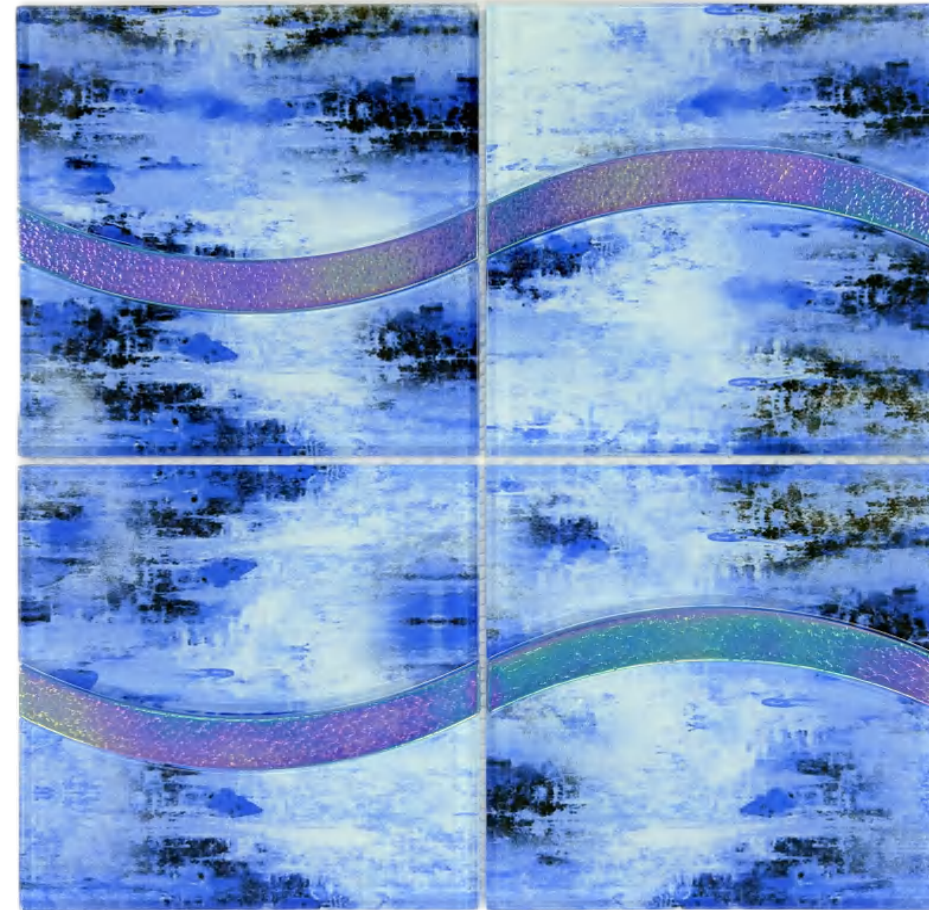

霓虹鱼系列
NEON TETRA
IRREGULAR

工艺技术创新突破，幻彩马赛克如灵活的霓虹鱼般，穿梭在蓝色海洋，让空间更亮化。

The innovative breakthrough in technological innovation makes the mosaic texture as smooth and lithesome as the air, which presents a sense being clear and transparent, ensuring every detail of the product impeccable.

Neon Tetra
Avalon Blue
LSNT01
12" x 12"

Neon Tetra
Avalon Blue
LSNT02
12" x 12"

LSNT02 x 6 Sheets

Neon Tetra
Turquoise
LSNT03
12" x 12"

Neon Tetra
Navy Blue
LSNT04
12" x 12"

LSNT03 x 6 Sheets

Neon Tetra
Sapphire
LSNT05
12" x 12"

Neon Tetra
Avalon Blue
LSNT06
12" x 12"

LSNT05 x 6 Sheets

Neon Tetra
Aquamarine
LSNT07
12" x 12"

Neon Tetra
Fusion Blue
LSNT08
12" x 12"

LSNT07 x 6 Sheets

Neon Tetra
Avalon Blue
LSNT01
12" x 12"

Neon Tetra
Avalon Blue
LSNT02
12" x 12"

Neon Tetra
Sapphire
LSNT05
12" x 12"

Neon Tetra
Avalon Blue
LSNT06
12" x 12"

Neon Tetra
Turquoise
LSNT03
12" x 12"

Neon Tetra
Navy Blue
LSNT04
12" x 12"

Neon Tetra
Aquamarine
LSNT07
12" x 12"

Neon Tetra
Fusion Blue
LSNT08
12" x 12"