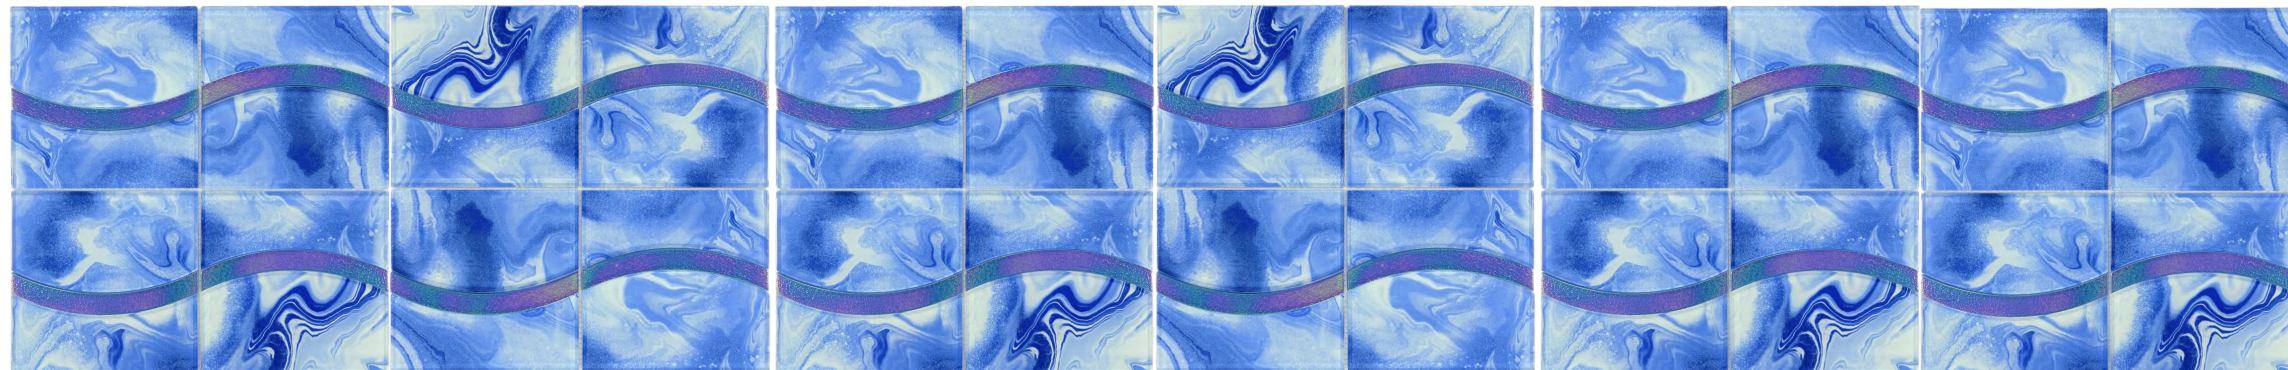

霓虹鱼系列
NEON TETRA
IRREGULAR

工艺技术创新突破，幻彩马赛克如灵活的霓虹鱼般，穿梭在蓝色海洋，让空间更亮化。

The innovative breakthrough in technological innovation makes the mosaic texture as smooth and lithesome as the air, which presents a sense being clear and transparent, ensuring every detail of the product impeccable.

Neon Tetra
Avalon Blue
LSNT01
12" x 12"

Neon Tetra
Avalon Blue
LSNT02
12" x 12"

LSNT02 x 6 Sheets

Neon Tetra
Turquoise
LSNT03
12" x 12"

Neon Tetra
Navy Blue
LSNT04
12" x 12"

LSNT03 x 6 Sheets

Neon Tetra
Sapphire
LSNT05
12" x 12"

Neon Tetra
Avalon Blue
LSNT06
12" x 12"

LSNT05 x 6 Sheets

Neon Tetra
Aquamarine
LSNT07
12" x 12"

Neon Tetra
Fusion Blue
LSNT08
12" x 12"

LSNT07 x 6 Sheets

Neon Tetra
Avalon Blue
LSNT01
12" x 12"

Neon Tetra
Avalon Blue
LSNT02
12" x 12"

Neon Tetra
Sapphire
LSNT05
12" x 12"

Neon Tetra
Avalon Blue
LSNT06
12" x 12"

Neon Tetra
Turquoise
LSNT03
12" x 12"

Neon Tetra
Navy Blue
LSNT04
12" x 12"

Neon Tetra
Aquamarine
LSNT07
12" x 12"

Neon Tetra
Fusion Blue
LSNT08
12" x 12"