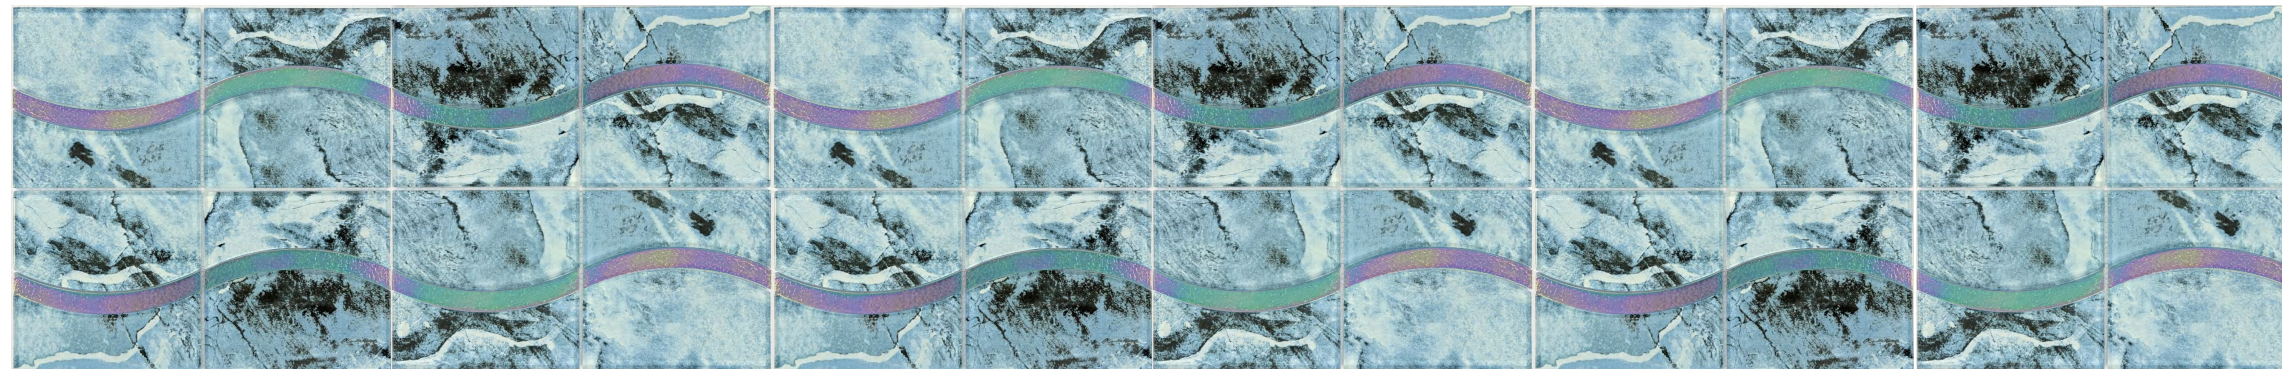

霓虹鱼系列
NEON TETRA
IRREGULAR

工艺技术创新突破，幻彩马赛克如灵活的霓虹鱼般，穿梭在蓝色海洋，让空间更亮化。

The innovative breakthrough in technological innovation makes the mosaic texture as smooth and lithesome as the air, which presents a sense being clear and transparent, ensuring every detail of the product impeccable.

Neon Tetra
Avalon Blue
LSNT01
12" x 12"

Neon Tetra
Avalon Blue
LSNT02
12" x 12"

LSNT02 x 6 Sheets

Neon Tetra
Turquoise
LSNT03
12" x 12"

Neon Tetra
Navy Blue
LSNT04
12" x 12"

LSNT03 x 6 Sheets

Neon Tetra
Sapphire
LSNT05
12" x 12"

Neon Tetra
Avalon Blue
LSNT06
12" x 12"

LSNT05 x 6 Sheets

Neon Tetra
Aquamarine
LSNT07
12" x 12"

Neon Tetra
Fusion Blue
LSNT08
12" x 12"

LSNT07 x 6 Sheets

Neon Tetra
Avalon Blue
LSNT01
12" x 12"

Neon Tetra
Avalon Blue
LSNT02
12" x 12"

Neon Tetra
Sapphire
LSNT05
12" x 12"

Neon Tetra
Avalon Blue
LSNT06
12" x 12"

Neon Tetra
Turquoise
LSNT03
12" x 12"

Neon Tetra
Navy Blue
LSNT04
12" x 12"

Neon Tetra
Aquamarine
LSNT07
12" x 12"

Neon Tetra
Fusion Blue
LSNT08
12" x 12"