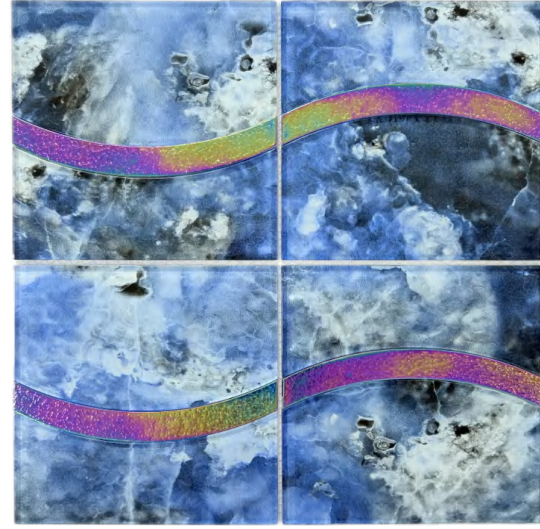

霓虹鱼系列
NEON TETRA
IRREGULAR

工艺技术创新突破，幻彩马赛克如灵活的霓虹鱼般，穿梭在蓝色海洋，让空间更亮化。

The innovative breakthrough in technological innovation makes the mosaic texture as smooth and lithesome as the air, which presents a sense being clear and transparent, ensuring every detail of the product impeccable.

Neon Tetra
Avalon Blue
LSNT01
12" x 12"

Neon Tetra
Avalon Blue
LSNT02
12" x 12"

LSNT02 x 6 Sheets

Neon Tetra
Turquoise
LSNT03
12" x 12"

Neon Tetra
Navy Blue
LSNT04
12" x 12"

LSNT03 x 6 Sheets

Neon Tetra
Sapphire
LSNT05
12" x 12"

Neon Tetra
Avalon Blue
LSNT06
12" x 12"

LSNT05 x 6 Sheets

Neon Tetra
Aquamarine
LSNT07
12" x 12"

Neon Tetra
Fusion Blue
LSNT08
12" x 12"

LSNT07 x 6 Sheets

Neon Tetra
Avalon Blue
LSNT01
12" x 12"

Neon Tetra
Avalon Blue
LSNT02
12" x 12"

Neon Tetra
Sapphire
LSNT05
12" x 12"

Neon Tetra
Avalon Blue
LSNT06
12" x 12"

Neon Tetra
Turquoise
LSNT03
12" x 12"

Neon Tetra
Navy Blue
LSNT04
12" x 12"

Neon Tetra
Aquamarine
LSNT07
12" x 12"

Neon Tetra
Fusion Blue
LSNT08
12" x 12"