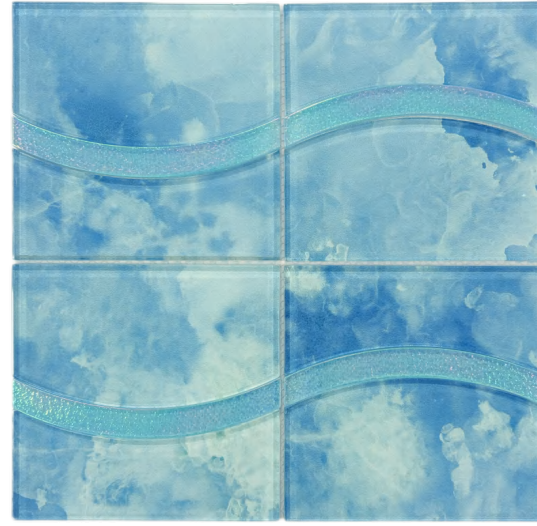

霓虹鱼系列
NEON TETRA
IRREGULAR

工艺技术创新突破，幻彩马赛克如灵活的霓虹鱼般，穿梭在蓝色海洋，让空间更亮化。

The innovative breakthrough in technological innovation makes the mosaic texture as smooth and lithesome as the air, which presents a sense being clear and transparent, ensuring every detail of the product impeccable.

Neon Tetra
Avalon Blue
LSNT01
12" x 12"

Neon Tetra
Avalon Blue
LSNT02
12" x 12"

LSNT02 x 6 Sheets

Neon Tetra
Turquoise
LSNT03
12" x 12"

Neon Tetra
Navy Blue
LSNT04
12" x 12"

LSNT03 x 6 Sheets

Neon Tetra
Sapphire
LSNT05
12" x 12"

Neon Tetra
Avalon Blue
LSNT06
12" x 12"

LSNT05 x 6 Sheets

Neon Tetra
Aquamarine
LSNT07
12" x 12"

Neon Tetra
Fusion Blue
LSNT08
12" x 12"

LSNT07 x 6 Sheets

Neon Tetra
Avalon Blue
LSNT01
12" x 12"

Neon Tetra
Avalon Blue
LSNT02
12" x 12"

Neon Tetra
Sapphire
LSNT05
12" x 12"

Neon Tetra
Avalon Blue
LSNT06
12" x 12"

Neon Tetra
Turquoise
LSNT03
12" x 12"

Neon Tetra
Navy Blue
LSNT04
12" x 12"

Neon Tetra
Aquamarine
LSNT07
12" x 12"

Neon Tetra
Fusion Blue
LSNT08
12" x 12"