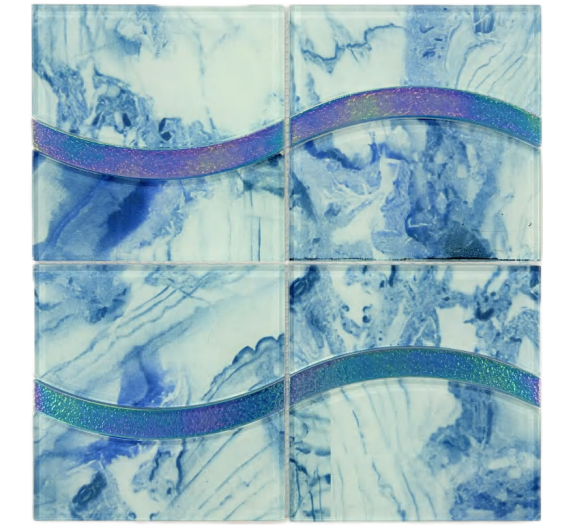

霓虹鱼系列
NEON TETRA
IRREGULAR

工艺技术创新突破，幻彩马赛克如灵活的霓虹鱼般，穿梭在蓝色海洋，让空间更亮化。

The innovative breakthrough in technological innovation makes the mosaic texture as smooth and lithesome as the air, which presents a sense being clear and transparent, ensuring every detail of the product impeccable.

Neon Tetra
Avalon Blue
LSNT01
12" x 12"

Neon Tetra
Avalon Blue
LSNT02
12" x 12"

LSNT02 x 6 Sheets

Neon Tetra
Turquoise
LSNT03
12" x 12"

Neon Tetra
Navy Blue
LSNT04
12" x 12"

LSNT03 x 6 Sheets

Neon Tetra
Sapphire
LSNT05
12" x 12"

Neon Tetra
Avalon Blue
LSNT06
12" x 12"

LSNT05 x 6 Sheets

Neon Tetra
Aquamarine
LSNT07
12" x 12"

Neon Tetra
Fusion Blue
LSNT08
12" x 12"

LSNT07 x 6 Sheets

Neon Tetra
Avalon Blue
LSNT01
12" x 12"

Neon Tetra
Avalon Blue
LSNT02
12" x 12"

Neon Tetra
Sapphire
LSNT05
12" x 12"

Neon Tetra
Avalon Blue
LSNT06
12" x 12"

Neon Tetra
Turquoise
LSNT03
12" x 12"

Neon Tetra
Navy Blue
LSNT04
12" x 12"

Neon Tetra
Aquamarine
LSNT07
12" x 12"

Neon Tetra
Fusion Blue
LSNT08
12" x 12"