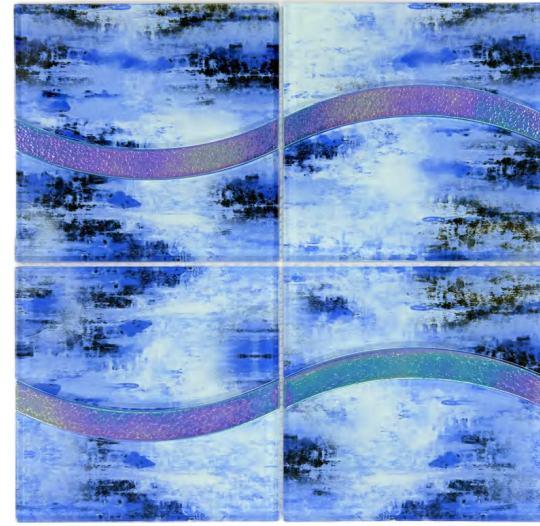

霓虹鱼系列
NEON TETRA
IRREGULAR

工艺技术创新突破，幻彩马赛克如灵活的霓虹鱼般，穿梭在蓝色海洋，让空间更亮化。

The innovative breakthrough in technological innovation makes the mosaic texture as smooth and lithesome as the air, which presents a sense being clear and transparent, ensuring every detail of the product impeccable.

Neon Tetra
Avalon Blue
LSNT01
12" x 12"

Neon Tetra
Avalon Blue
LSNT02
12" x 12"

LSNT02 x 6 Sheets

Neon Tetra
Turquoise
LSNT03
12" x 12"

Neon Tetra
Navy Blue
LSNT04
12" x 12"

LSNT03 x 6 Sheets

Neon Tetra
Sapphire
LSNT05
12" x 12"

Neon Tetra
Avalon Blue
LSNT06
12" x 12"

LSNT05 x 6 Sheets

Neon Tetra
Aquamarine
LSNT07
12" x 12"

Neon Tetra
Fusion Blue
LSNT08
12" x 12"

LSNT07 x 6 Sheets

Neon Tetra
Avalon Blue
LSNT01
12" x 12"

Neon Tetra
Avalon Blue
LSNT02
12" x 12"

Neon Tetra
Sapphire
LSNT05
12" x 12"

Neon Tetra
Avalon Blue
LSNT06
12" x 12"

Neon Tetra
Turquoise
LSNT03
12" x 12"

Neon Tetra
Navy Blue
LSNT04
12" x 12"

Neon Tetra
Aquamarine
LSNT07
12" x 12"

Neon Tetra
Fusion Blue
LSNT08
12" x 12"