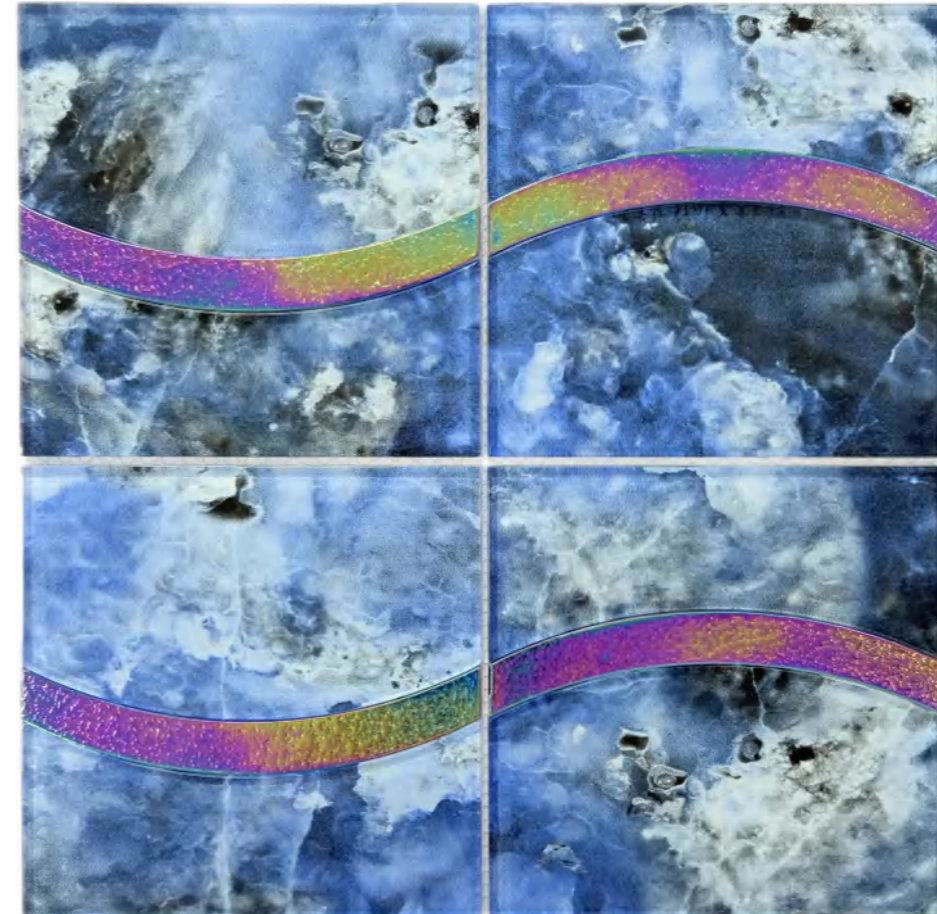

霓虹鱼系列
NEON TETRA
IRREGULAR

工艺技术创新突破，幻彩马赛克如灵活的霓虹鱼般，穿梭在蓝色海洋，让空间更亮化。

The innovative breakthrough in technological innovation makes the mosaic texture as smooth and lithesome as the air, which presents a sense being clear and transparent, ensuring every detail of the product impeccable.

Neon Tetra
Avalon Blue
LSNT01
12" x 12"

Neon Tetra
Avalon Blue
LSNT02
12" x 12"

LSNT02 x 6 Sheets

Neon Tetra
Turquoise
LSNT03
12" x 12"

Neon Tetra
Navy Blue
LSNT04
12" x 12"

LSNT03 x 6 Sheets

Neon Tetra
Sapphire
LSNT05
12" x 12"

Neon Tetra
Avalon Blue
LSNT06
12" x 12"

LSNT05 x 6 Sheets

Neon Tetra
Aquamarine
LSNT07
12" x 12"

Neon Tetra
Fusion Blue
LSNT08
12" x 12"

LSNT07 x 6 Sheets

Neon Tetra
Avalon Blue
LSNT01
12" x 12"

Neon Tetra
Avalon Blue
LSNT02
12" x 12"

Neon Tetra
Sapphire
LSNT05
12" x 12"

Neon Tetra
Avalon Blue
LSNT06
12" x 12"

Neon Tetra
Turquoise
LSNT03
12" x 12"

Neon Tetra
Navy Blue
LSNT04
12" x 12"

Neon Tetra
Aquamarine
LSNT07
12" x 12"

Neon Tetra
Fusion Blue
LSNT08
12" x 12"