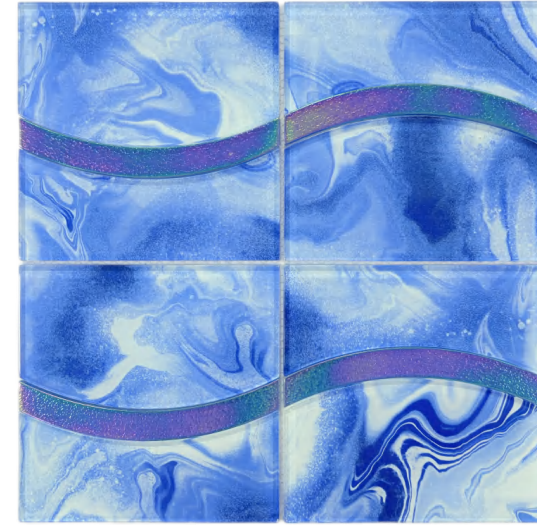

霓虹鱼系列
NEON TETRA
IRREGULAR

工艺技术创新突破，幻彩马赛克如灵活的霓虹鱼般，穿梭在蓝色海洋，让空间更亮化。

The innovative breakthrough in technological innovation makes the mosaic texture as smooth and lithesome as the air, which presents a sense being clear and transparent, ensuring every detail of the product impeccable.

Neon Tetra
Avalon Blue
LSNT01
12" x 12"

Neon Tetra
Avalon Blue
LSNT02
12" x 12"

LSNT02 x 6 Sheets

Neon Tetra
Turquoise
LSNT03
12" x 12"

Neon Tetra
Navy Blue
LSNT04
12" x 12"

LSNT03 x 6 Sheets

Neon Tetra
Sapphire
LSNT05
12" x 12"

Neon Tetra
Avalon Blue
LSNT06
12" x 12"

LSNT05 x 6 Sheets

Neon Tetra
Aquamarine
LSNT07
12" x 12"

Neon Tetra
Fusion Blue
LSNT08
12" x 12"

LSNT07 x 6 Sheets

Neon Tetra
Avalon Blue
LSNT01
12" x 12"

Neon Tetra
Avalon Blue
LSNT02
12" x 12"

Neon Tetra
Sapphire
LSNT05
12" x 12"

Neon Tetra
Avalon Blue
LSNT06
12" x 12"

Neon Tetra
Turquoise
LSNT03
12" x 12"

Neon Tetra
Navy Blue
LSNT04
12" x 12"

Neon Tetra
Aquamarine
LSNT07
12" x 12"

Neon Tetra
Fusion Blue
LSNT08
12" x 12"