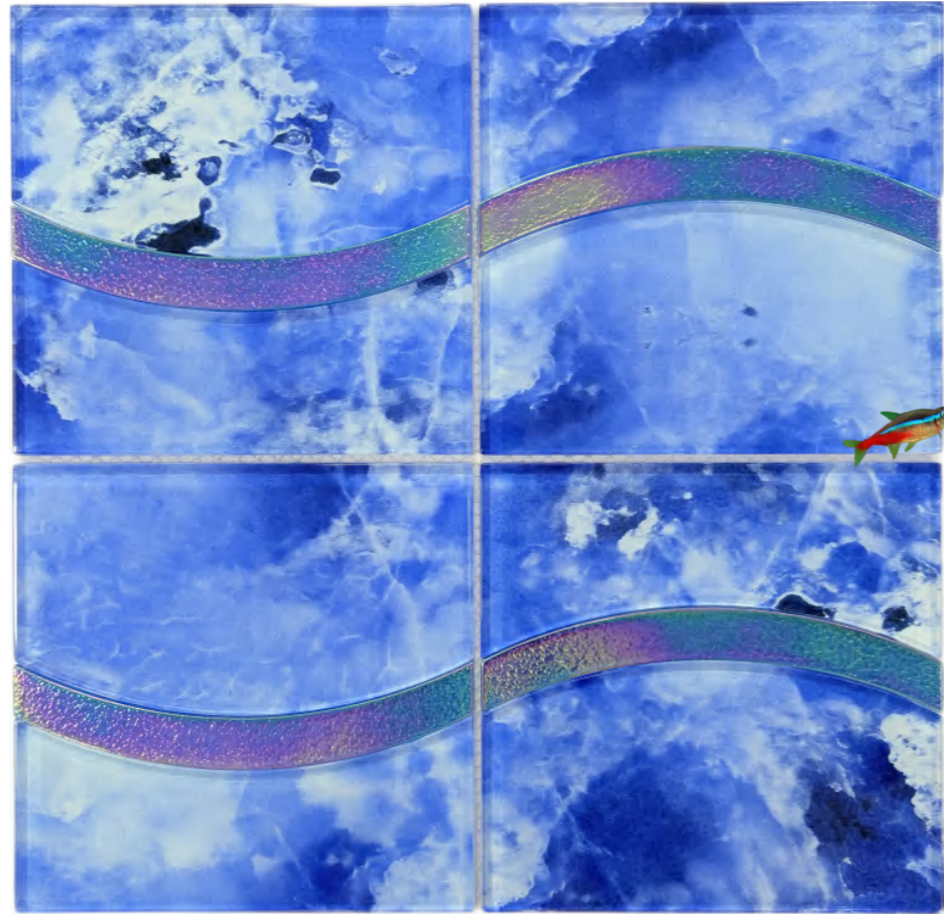

霓虹鱼系列
NEON TETRA
IRREGULAR

工艺技术创新突破，幻彩马赛克如灵活的霓虹鱼般，穿梭在蓝色海洋，让空间更亮化。

The innovative breakthrough in technological innovation makes the mosaic texture as smooth and lithesome as the air, which presents a sense being clear and transparent, ensuring every detail of the product impeccable.

Neon Tetra
Avalon Blue
LSNT01
12" x 12"

Neon Tetra
Avalon Blue
LSNT02
12" x 12"

LSNT02 x 6 Sheets

Neon Tetra
Turquoise
LSNT03
12" x 12"

Neon Tetra
Navy Blue
LSNT04
12" x 12"

LSNT03 x 6 Sheets

Neon Tetra
Sapphire
LSNT05
12" x 12"

Neon Tetra
Avalon Blue
LSNT06
12" x 12"

LSNT05 x 6 Sheets

Neon Tetra
Aquamarine
LSNT07
12" x 12"

Neon Tetra
Fusion Blue
LSNT08
12" x 12"

LSNT07 x 6 Sheets

Neon Tetra
Avalon Blue
LSNT01
12" x 12"

Neon Tetra
Avalon Blue
LSNT02
12" x 12"

Neon Tetra
Sapphire
LSNT05
12" x 12"

Neon Tetra
Avalon Blue
LSNT06
12" x 12"

Neon Tetra
Turquoise
LSNT03
12" x 12"

Neon Tetra
Navy Blue
LSNT04
12" x 12"

Neon Tetra
Aquamarine
LSNT07
12" x 12"

Neon Tetra
Fusion Blue
LSNT08
12" x 12"