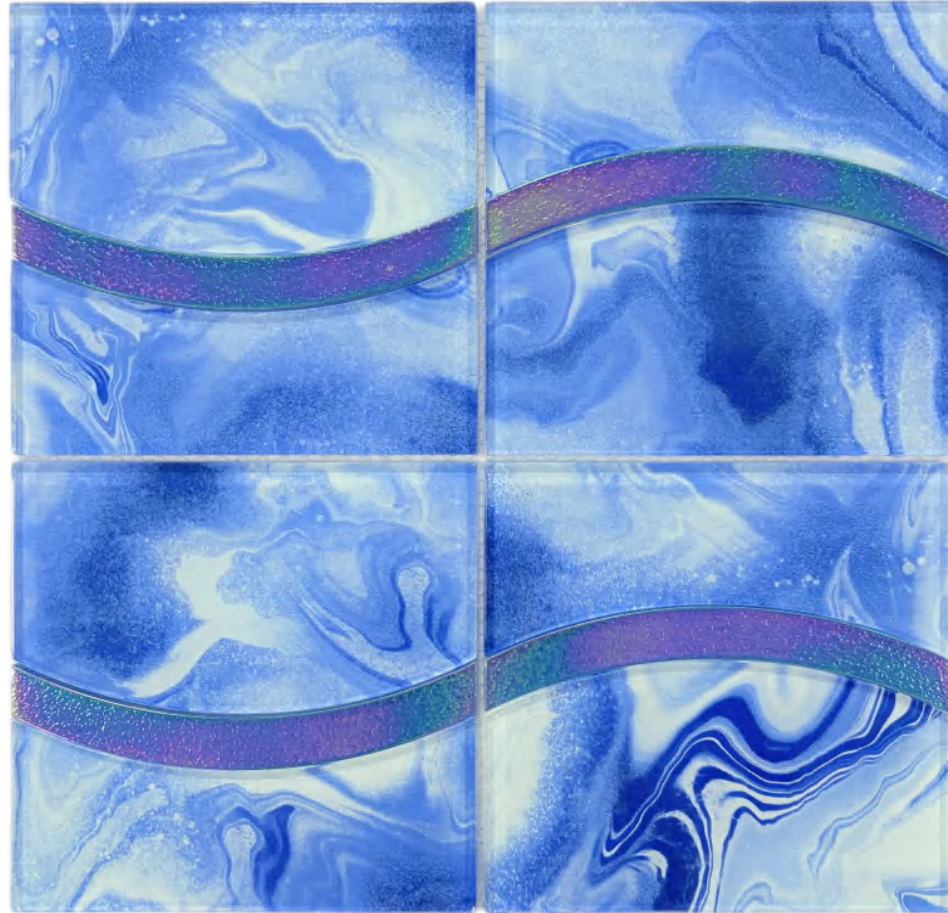

霓虹鱼系列
NEON TETRA
IRREGULAR

工艺技术创新突破，幻彩马赛克如灵活的霓虹鱼般，穿梭在蓝色海洋，让空间更亮化。

The innovative breakthrough in technological innovation makes the mosaic texture as smooth and lithesome as the air, which presents a sense being clear and transparent, ensuring every detail of the product impeccable.

Neon Tetra
Avalon Blue
LSNT01
12" x 12"

Neon Tetra
Avalon Blue
LSNT02
12" x 12"

LSNT02 x 6 Sheets

Neon Tetra
Turquoise
LSNT03
12" x 12"

Neon Tetra
Navy Blue
LSNT04
12" x 12"

LSNT03 x 6 Sheets

Neon Tetra
Sapphire
LSNT05
12" x 12"

Neon Tetra
Avalon Blue
LSNT06
12" x 12"

LSNT05 x 6 Sheets

Neon Tetra
Aquamarine
LSNT07
12" x 12"

Neon Tetra
Fusion Blue
LSNT08
12" x 12"

LSNT07 x 6 Sheets

Neon Tetra
Avalon Blue
LSNT01
12" x 12"

Neon Tetra
Avalon Blue
LSNT02
12" x 12"

Neon Tetra
Sapphire
LSNT05
12" x 12"

Neon Tetra
Avalon Blue
LSNT06
12" x 12"

Neon Tetra
Turquoise
LSNT03
12" x 12"

Neon Tetra
Navy Blue
LSNT04
12" x 12"

Neon Tetra
Aquamarine
LSNT07
12" x 12"

Neon Tetra
Fusion Blue
LSNT08
12" x 12"