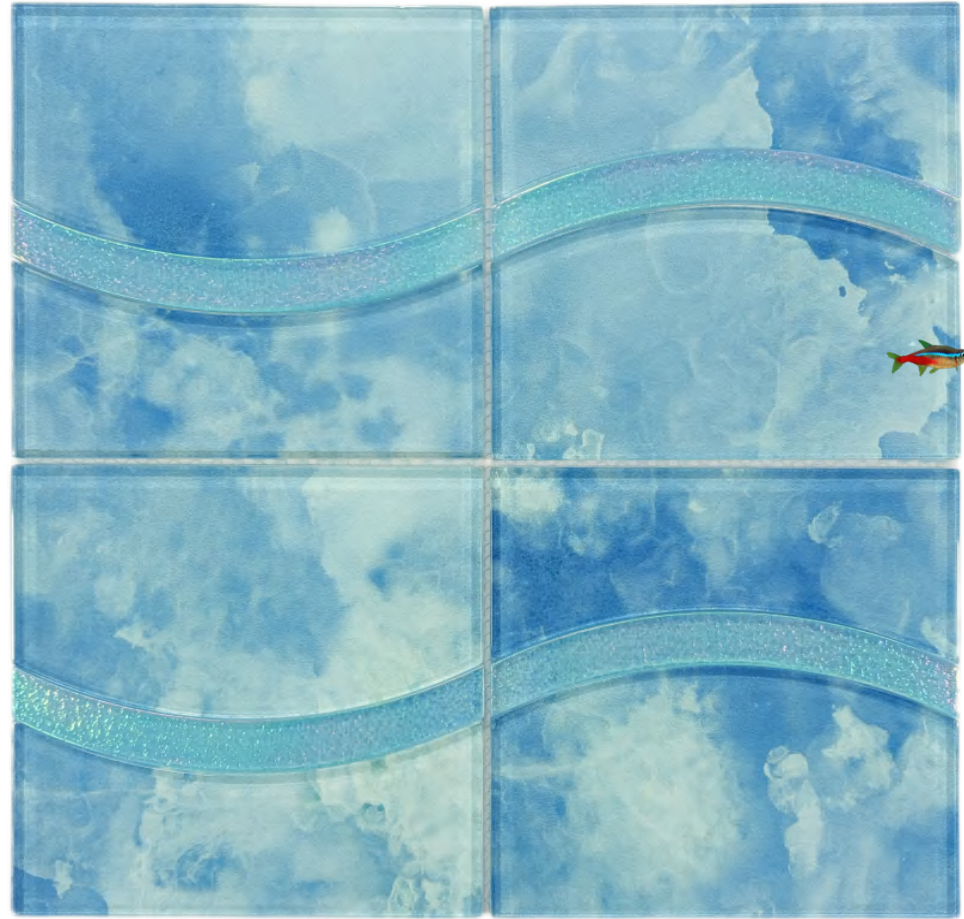

霓虹鱼系列
NEON TETRA
IRREGULAR

工艺技术创新突破，幻彩马赛克如灵活的霓虹鱼般，穿梭在蓝色海洋，让空间更亮化。

The innovative breakthrough in technological innovation makes the mosaic texture as smooth and lithesome as the air, which presents a sense being clear and transparent, ensuring every detail of the product impeccable.

Neon Tetra
Avalon Blue
LSNT01
12" x 12"

Neon Tetra
Avalon Blue
LSNT02
12" x 12"

LSNT02 x 6 Sheets

Neon Tetra
Turquoise
LSNT03
12" x 12"

Neon Tetra
Navy Blue
LSNT04
12" x 12"

LSNT03 x 6 Sheets

Neon Tetra
Sapphire
LSNT05
12" x 12"

Neon Tetra
Avalon Blue
LSNT06
12" x 12"

LSNT05 x 6 Sheets

Neon Tetra
Aquamarine
LSNT07
12" x 12"

Neon Tetra
Fusion Blue
LSNT08
12" x 12"

LSNT07 x 6 Sheets

Neon Tetra
Avalon Blue
LSNT01
12" x 12"

Neon Tetra
Avalon Blue
LSNT02
12" x 12"

Neon Tetra
Sapphire
LSNT05
12" x 12"

Neon Tetra
Avalon Blue
LSNT06
12" x 12"

Neon Tetra
Turquoise
LSNT03
12" x 12"

Neon Tetra
Navy Blue
LSNT04
12" x 12"

Neon Tetra
Aquamarine
LSNT07
12" x 12"

Neon Tetra
Fusion Blue
LSNT08
12" x 12"