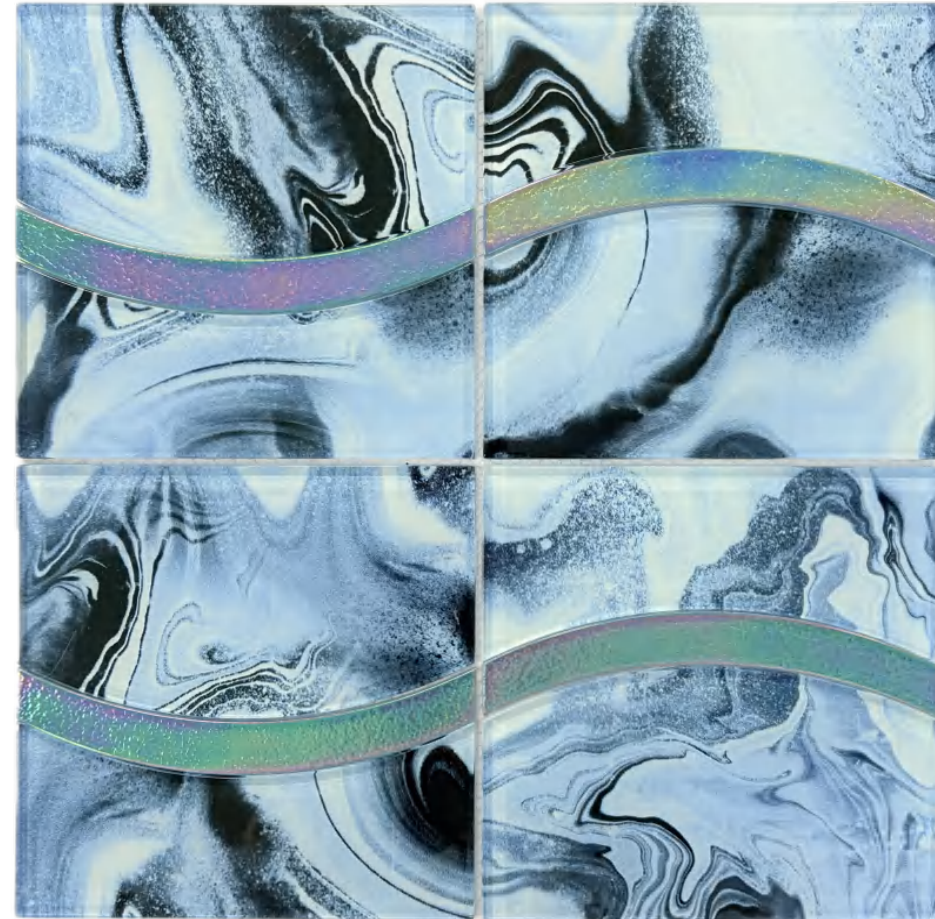

霓虹鱼系列
NEON TETRA
IRREGULAR

工艺技术创新突破，幻彩马赛克如灵活的霓虹鱼般，穿梭在蓝色海洋，让空间更亮化。

The innovative breakthrough in technological innovation makes the mosaic texture as smooth and lithesome as the air, which presents a sense being clear and transparent, ensuring every detail of the product impeccable.

Neon Tetra
Avalon Blue
LSNT01
12" x 12"

Neon Tetra
Avalon Blue
LSNT02
12" x 12"

LSNT02 x 6 Sheets

Neon Tetra
Turquoise
LSNT03
12" x 12"

Neon Tetra
Navy Blue
LSNT04
12" x 12"

LSNT03 x 6 Sheets

Neon Tetra
Sapphire
LSNT05
12" x 12"

Neon Tetra
Avalon Blue
LSNT06
12" x 12"

LSNT05 x 6 Sheets

Neon Tetra
Aquamarine
LSNT07
12" x 12"

Neon Tetra
Fusion Blue
LSNT08
12" x 12"

LSNT07 x 6 Sheets

Neon Tetra
Avalon Blue
LSNT01
12" x 12"

Neon Tetra
Avalon Blue
LSNT02
12" x 12"

Neon Tetra
Sapphire
LSNT05
12" x 12"

Neon Tetra
Avalon Blue
LSNT06
12" x 12"

Neon Tetra
Turquoise
LSNT03
12" x 12"

Neon Tetra
Navy Blue
LSNT04
12" x 12"

Neon Tetra
Aquamarine
LSNT07
12" x 12"

Neon Tetra
Fusion Blue
LSNT08
12" x 12"